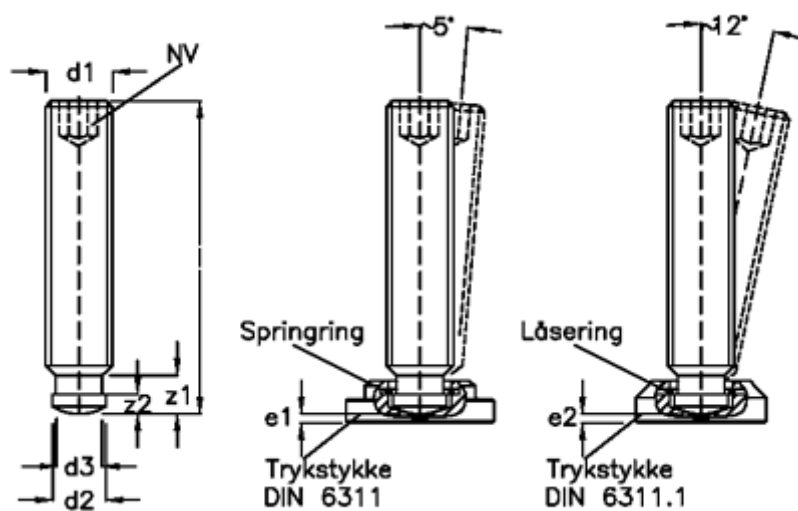

Varenummer: 20802719
 Beskrivelse: E+G Pinolskrue med kuglehoved
 DIN 6332-M16-125-SKN

Mål

d1	= M16	z2 = 5.0
d2	= 12	
d3	= 11.0	
e1	= 5.3	
e2	= 4.5	
Indvendig sekskant	= 8	
l1	= 125	
z1	= 10.6	